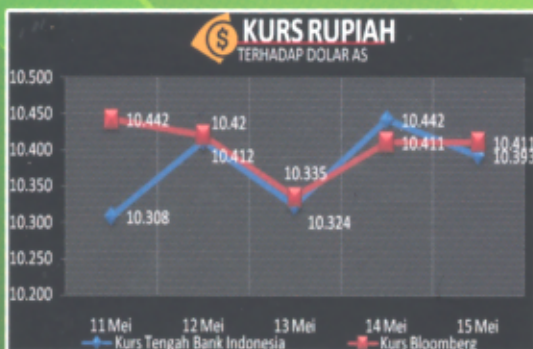

Buletin PDB Sektor Pertanian

**Pusat Data dan Sistem Informasi Pertanian
Sekretariat Jenderal Kementerian Pertanian
2014**

DAFTAR ISI

	Halaman
Penjelasan Umum	1
Perkembangan PDB Indonesia dan PDB Sektor Pertanian Triwulan IV Tahun 2012 - 2013.....	5
Kontribusi Setiap Lapangan Usaha Terhadap PDB Indonesia Tahun 2012 - 2013.....	8
Kontribusi PDB Sub Sektor Pertanian Terhadap PDB Sektor Pertanian Triwulan IV Tahun 2012 - 2013.....	9
Pertumbuhan PDB Sektor Pertanian Tahun 2012 - 2013	10
Indeks Implisit dan Tingkat Perubahan Harga Produsen Sektor Pertanian Triwulanan Tahun 2010 - 2013	11

Buletin PDB Sektor Pertanian diterbitkan 4 (empat) kali dalam setahun (Triwulanan) oleh Pusat Data dan Sistem Informasi Pertanian.

Pengarah	: Ir. M. Tassim Billah, MM
Penanggung Jawab	: Ir. Dewa N. Cakrabawa, MM
Penyunting	: Ir. Sabarella, MSi
Penyusun	: 1. Metha Herwulan Ningrum 2. Ir. Wieta B. Komalasari, Msi 3. Ir. Rumonang Gultom 4. Rinawati, SE 5. Yani Supriyati, SE
Layout-Publikasi	: 1. Heri Dwi Martono 2. Heruwaty

Alamat Redaksi: Pusat Data dan Sistem Informasi Pertanian, Jl. Harsono RM No. 3 Gedung D Lantai IV Jakarta Selatan 12550, Telp. (021) 7805305, Fax. (021) 7805305, Homepage: <http://pusdatin.setjen.pertanian.go.id>