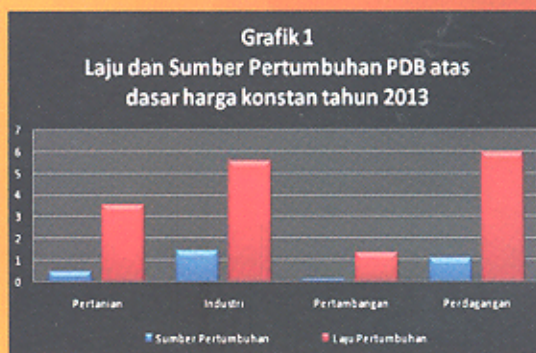

BULETIN PDB SEKTOR PERTANIAN

**Pusat Data dan Sistem Informasi Pertanian
Sekretaris Jenderal Kementerian Pertanian
2014**

DAFTAR ISI

	Halaman
Penjelasan Umum	1
Perkembangan PDB Indonesia dan PDB Sektor Pertanian, Tahun 2013 - 2014 Triwulan I	5
Kontribusi Setiap Lapangan Usaha Terhadap PDB Indonesia, Tahun 2013 - 2014 Triwulan I	8
Kontribusi PDB Sub Sektor Pertanian Terhadap PDB Sektor Pertanian, Tahun 2013 - 2014 Triwulan I	9
Pertumbuhan PDB Sektor Pertanian, Tahun 2013 – 2014 Triwulan I.....	10
Indeks Implisit dan Tingkat Perubahan Harga Produsen Sektor Pertanian Triwulanan Tahun 2010 – 2014 Triwulan I.....	11

Buletin PDB Sektor Pertanian diterbitkan 4 (empat) kali dalam setahun (Triwulanan) oleh Pusat Data dan Sistem Informasi Pertanian.

Pengarah	: Ir. M. Tassim Billah, MM
Penanggung Jawab	: Ir. Dewa N. Cakrabawa, MM
Penyunting	: Ir. Sabarella, MSi
Penyusun	: 1. Metha Herwulan Ningrum 2. Ir. Wieta B. Komalasari, Msi 3. Ir. Rumonang Gultom 4. Rinawati, SE 5. Yani Supriyati, SE
Layout-Publikasi	: 1. Heri Dwi Martono 2. Heruwaty